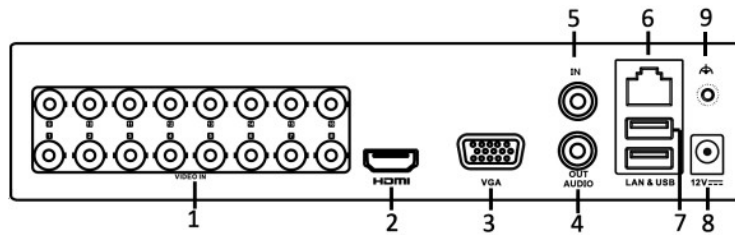

Спецификация

Видео/аудио вход	
Формат сжатия:	H.264
Видео входы:	16-каналов; BNC интерфейс (1.0Vp-p, 75 Ω)
Поддержка типов камер HDTVI:	720p/25Hz, 720p/30Hz
Поддержка типов камер AHD:	720p/25Hz, 720p/30Hz
Поддержка IP камер:	2 канала, до 2МП
Аудио сжатие:	G.711г
Аудиовход:	1-канал RCA (2.0 Vp-p, 1 kΩ)
Видео/аудио выход	
HDMI выход:	1920x1080/60 Hz, 1280x1024/60 Hz, 1280x720/60Hz, 1024x768/60 Hz
VGA выход:	1920x1080p/60Hz, 1280x1024/60Hz, 1280x720/60Hz, 1024x768/60Hz
Скорость записи:	<ul style="list-style-type: none"> •Главный поток: 720p - 25 кадров/с •Доп поток: WD1/4CIF - 12 кадров/с, CIF/QVGA/QCIF - 25 кадров/с
Видео битрейт:	32 Kbps - 4 Mbps
Аудио выход:	1-кан, RCA (Linear, 1KΩ)
Аудио битрейт:	64 Kbps
Тип потока:	Видео, видео и аудио
Двойной поток	поддерживается
Синхронное воспроизведение	16 каналов
Жесткий диск	
Тип интерфейса	2 SATA
Объем	до 6 TB каждый
Наружные интерфейсы	
Сетевые интерфейсы:	1, RJ45 10M/100/1000M Ethernet-интерфейс
Сетевые протоколы:	TCP/IP, PPPoE, DHCP, EZVIZ Cloud P2P, DNS, DDNS, NTP, SADP, NFS, iSCSI, UPnP™, HTTPS
Удаленные подключения:	128
USB интерфейс:	2 x USB 2.0
Тревога:	нет
Общие	
Питание	DC 12V
Потребляемая мощность	< 20Вт (без жесткого диска или DVD-R/W)
Рабочая температура	-10°C~+55°C
Допустимая влажность при работе	10%~90%
Размер (мм)	380x320x48 мм
Вес	< 2 Кг (без HDD)

Physical Interfaces

NOTE

The rear panel of DS-7208HGHI-F2 provides 8 video input interfaces.

Index	Description	Index	Description
1	VIDEO IN	6	LAN Network Interface
2	HDMI Interface	7	USB Interface
3	VGA Interface	8	GND
4	AUDIO OUT	9	12 VDC Power Input
5	AUDIO IN		